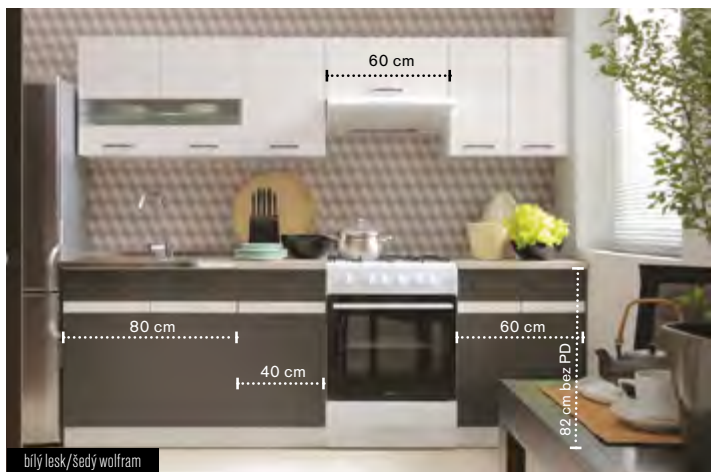

4 998 Kč 3 332 Kč

-40% CENA S KÓDEM „NEJBY10“

2 999 Kč

Kuchyně JAMISON 180/240 cm

• materiál: LTD • součástí každé skříňky je korpus, dvířka, úchyty a také pracovní deska (tloušťka 32 mm) v barvě beton
• na skříňku pod dřez se pracovní deska nedodává! Vychází se z předpokladu, že zde bude umístěn celoplošný
dřez 80x60 cm • dřez, spotřebiče a dekorace nejsou v ceně