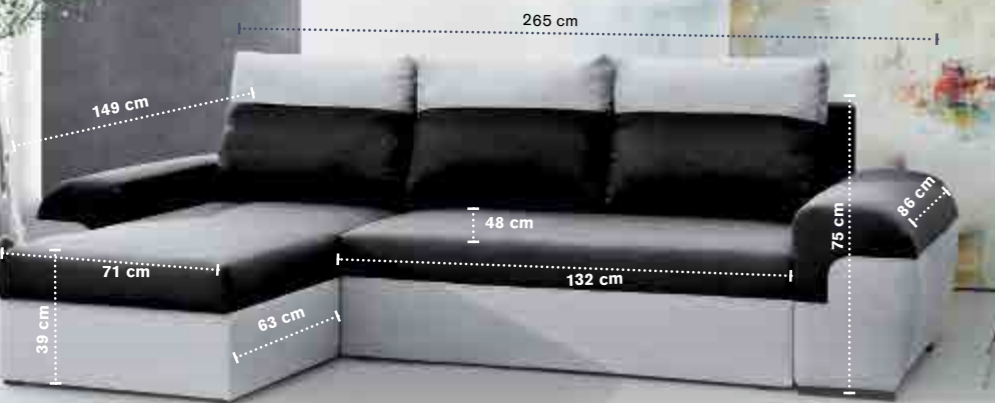

ČALOUNĚNÁ ZÁDA

černá/sedá

Rohová sedačka MORY KORNER

Rozkládací rohová sedačka s 2 úložnými prostory
• látka: sawana 14 (černá)/sawana 21 (sedá), sawana 14 (černá)/sawana 18 (oranžová), sawana 16 (hnědá)/sawana 22 (běžová), sawana 14 (černá)/neo 27 (modrá) nebo sawana 05 (sedá)/sawana 13 (červená)
• univerzální roh – roh lze smontovat na pravý i levý
• rozměry (dxšxv): 265x149x75 cm (výška opěradla od země)
• prostor pro spaní 199x122 cm • výška sedu 39 cm
• čalouněná záda
• polštáře v ceně - 3 kusy

taburet 2-290 Kč
-17% 1 890 Kč

křeslo 4-990 Kč
-20% 3 990 Kč

rozměr: 60x60 cm, výška 39 cm;
látka: černá/sedá, černá/oranžová,
hnědá/běžová, sedá/červená,
černá/modrá • úložný prostor

možnost na splátky: záloha 0 Kč, 11x399 Kč*
šířka 105 cm (65 cm sedák + 2x20 cm
boky), výška 87 cm, látka: černá/sedá,
černá/oranžová, hnědá/běžová, sedá/
červená, černá/modrá

ZNÁTE Z TV

-31% 11 590 Kč
7 990 Kč

možnost na splátky: záloha 0 Kč, 11x799 Kč*

černá/oranžová

hnědá/běžová

černá/modrá

sedá/červená