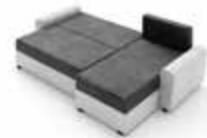

Rohová sedačka KENZO 4

Rozkládací rohová sedačka ve tvaru U s úložným prostorem • zadní část sedačky je potažená látkou, je tedy možné umístit ji kdekoli v prostoru • potahová látka: berlin 01 (šedá látka prošitá béžovou a černou nití)/eko 14 (černá ekokůže) • materiál: pevná konstrukce rámu je z dřeva, dřevotřísky a kovových prvků; matrace z PUR pěny; plastové nožky • rozměry (dřxšvx): 345x160/160x74 cm (výška s polštáři 86 cm) - obě ramena jsou stejně dlouhá • výška sedu 40 cm, hloubka sedu bez polštářů 72 cm • prostor pro spaní 295x130 cm • úložný prostor • polštáře v ceně (4 velké + 2 malé)

-32% **12 490 Kč**
možnost na splátky: záloha 0 Kč, 11x1249 Kč