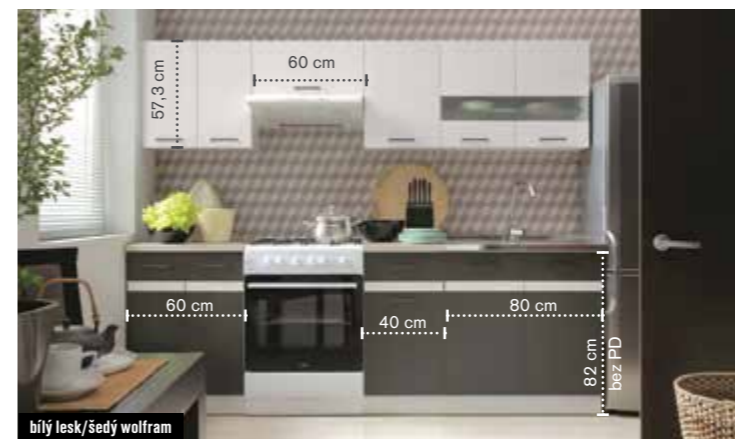

-32% **9 490 Kč**
možnost na splátky: záloha 0 Kč, 11x849 Kč

Rohová sedačka MAXIMO

Moderní obrovská rohová sedačka • sedačka je univerzální - roh lze smontovat na pravý i levý • sedací a zádovká část je potažená pevnou potahovou látkou berlin, spodní část a opěrky jsou potaženy ekokůží • potahová látka: berlin 02 (černá látka)/madryt 1100 (černá ekokůže) • záda jsou čalouněná • materiál: kvalitní pružinové jádro • rozměry sedačky: (šxvxh): 302x210x69 cm • hloubka sedu: 72 cm s polštáři, 87 cm bez polštářů, výška sedu: 46 cm • prostor pro spaní: 149x257 cm • rozměr úložného prostoru: 150x55x25 cm • polštáře jsou v ceně sedačky (3 velké a 2 menší)

-25% **14 990 Kč**
možnost na splátky: záloha 0 Kč, 11x1499 Kč

Kuchyně JUNONA 180/240 cm

Moderní kuchyňská linka • barva: korpus - bílá, dvířka horních skříněk - bílý lesk, dvířka dolních skříněk - šedý wolfram, pásek - bílý lesk, pracovní deska - incanto • rozměry: délka 180 cm (dolní řada)/240 cm (horní řada), hloubka skříněk: dolní - 47 cm, horní - 30,5 cm • pracovní deska: dělená - 1x 60 cm + 1x 40 cm, hloubka 60 cm • na dřezovou skříňku se pracovní deska nedodává, doporučujeme dokoupit celoplošný dřez INNTL 80x60 cm • materiál: LTD (lamino) • dřez a spotřebiče nejsou v ceně • skříně se mohou sestavit dle potřeb klienta • možnost dokoupení i jiných typů skříněk s termínem dodání 2-4 týdny