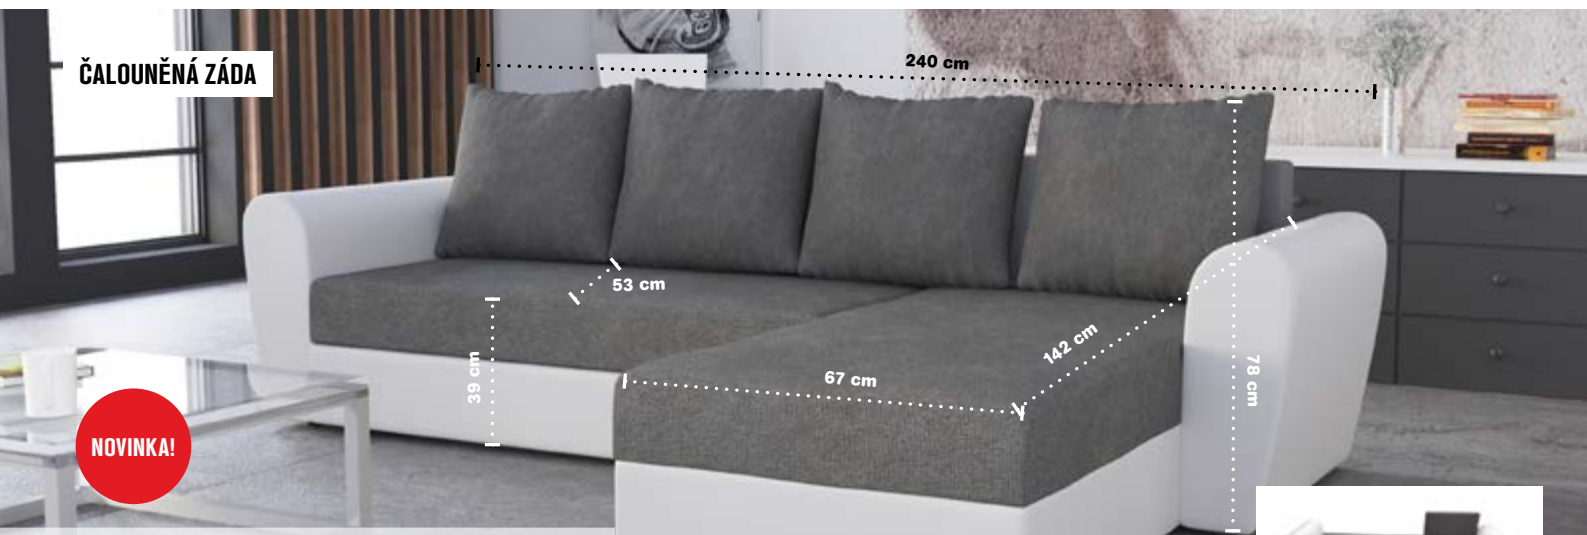

berlín šedý/bílá ekokůže

ČALOUNĚNÁ ZÁDA

rohová sedačka FORD 1

Rozkládací rohová sedačka FORD • sedačka je univerzální - roh lze smontovat na pravý i levý • látka: ALOVA 36 (šedá)/ek 26 (bílá ekokůže) • materiál: rám je z pevné konstrukce dřeva, dřevotřísky a kovových prvků; vysoce elastická HR pěna; plastové nožky • rozměry (dxšxv): 240x142x56 cm (výška opěrky od země), výška s polštářem 78 cm, výška sedu 39 cm, hloubka sedu 53 cm (s polštářem) a 69 cm (bez polštářů). Prostor pro spaní 198 x 119 cm • zadní část sedačky je potažena látkou, je tedy možné postavit ji kdekoliv v prostoru • uložný prostor

~~8 990 Kč~~
6 990 Kč **-22%**

Záloha: 0 Kč, splátky: 11x699 Kč*

OBJEDNÁVEJTE SNADNO A RYCHLE! www.nejlevnejsinabytek.cz

A. PROSTŘEDNICTVÍM INTERNETU

Využijte celé šíře našeho sortimentu (přes 25 000 položek!) a nakupujte se všemi výhodami, které nakupování na stránkách www.nejlevnejsinabytek.cz přináší!

B. TELEFONICKY

Využijte naše Zákaznické centrum: **775 775 019, 558 431 217** (v pracovní dny od 7.30 - 21.00)

Dodání zboží

Dodání probíhá do 5 pracovních dnů od objednávky v případě, že je zboží skladem. Pokud nábytek skladem není, je termín dodání do 20 pracovních dnů. Zboží rozesíláme přepravní společností po celé České republice. Nabízíme i možnost osobního odběru. Osobní odběr a vyzkoušení vystaveného zboží je možné na našem centrálním skladě a provozovně ve Sviadnově (okres Frýdek-Místek, Ostravská 843) v pracovních dnech 7:30 - 16 hodin.

Za případné tiskové chyby v letáku neručíme.

PLATBA A DOPRAVA

Typ platby	Hodnota objednávky				
	0 - 1 000 Kč vč. DPH	1 001 - 2 000 Kč vč. DPH	2 001 - 10 000 Kč vč. DPH	10 001 - 20 000 Kč vč. DPH	nad 20 000 Kč vč. DPH
Dobírka	149 Kč	249 Kč	349 Kč	249 Kč	50 Kč
Bankovní převod	99 Kč	199 Kč	299 Kč	199 Kč	ZDARMA
Essox (objednávky nad 2000 Kč)	-	-	299 Kč	199 Kč	ZDARMA
Platební karta	99 Kč	199 Kč	299 Kč	199 Kč	ZDARMA
Hotově (osobní odběr)	ZDARMA	ZDARMA	ZDARMA	ZDARMA	ZDARMA
Platební karta (osobní odběr)	ZDARMA	ZDARMA	ZDARMA	ZDARMA	ZDARMA

OKČ

NÁKUP NA SPLÁTKY BEZ HOTOVOSTI

PŘÍKLAD SPLÁČENÍ

(PRODUKT 1/10 S 0% ZÁLOHOU):

Prodejní cena	10 000 Kč
Přímá platba (0%)	0 Kč
Výše úvěru	10 000 Kč
Výše měsíční splátky	1 000 Kč
Délka spláčení	11 měsíců
Celková splatná částka	11 000 Kč
Roční úroková sazba (p.a.)	18,24%
RPSN*	19,83%
Platí pro smlouvy uzavřené dne	2.1.2017

* Splatnost měsíční splátky je vždy k 15. dni počínaje měsícem následujícím po uzavření smlouvy. Doba trvání spotřebitelského úvěru je do data splatnosti poslední měsíční splátky. Zprostředkovatel vykonává zprostředkovatelskou činnost pro ESSOX s.r.o. a další věřitelé, poskytovatele finančních služeb.

ESSEX