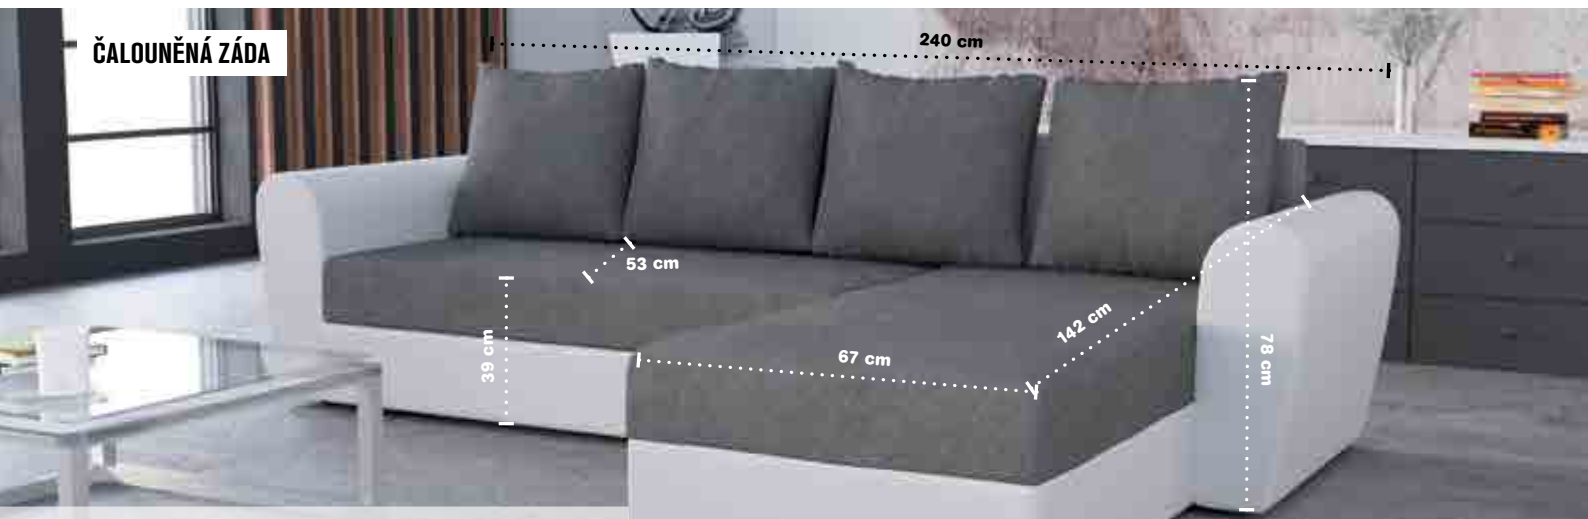

ČALOUNĚNÁ ZÁDA

rohová sedačka FORD 1

Rozkládací rohová sedačka FORD • sedačka je univerzální = roh lze smontovat na pravý i levý
• látka: ALOVA 36 (šedá)/ek 26 (bílá ekokůže) • materiál: rám je z pevné konstrukce dřeva, dřevotřísky a kovových prvky; vysoce elastická HR pěna; plastové nožky • rozměry (d x š x v): 240x142x56 cm (výška opěradla od země), výška s polštáři 78 cm, výška sedu 39 cm, hloubka sedu 53 cm (s polštáři) a 69 cm (bez polštářů). Prostor pro spaní 198 x 119 cm • zadní část sedačky je potažená látkou, je tedy možné postavit ji kdekoliv v prostoru • úložný prostor

~~8 990 Kč~~
6 990 Kč ^{-22%}

možnost na splátky: záloha 0 Kč, 10x699 Kč; 0% navýšení

rohová sedačka FUGAZI

Rozkládací sedačka ve tvaru "U" s úložným prostorem • látka: berlin černý/bílá ekokůže nebo berlin černý/černá ekokůže
• polštáře jsou v ceně - 5 ks • záda nejsou čalouněná
• rozměry (d x š x v): 297x133x72 cm (výška opěradla od země)
• po rozložení: 297x145 cm, prostor pro spaní 266x102 cm