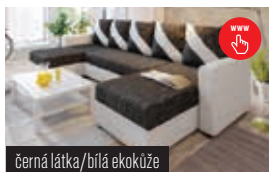

černá látka / bílá ekokůže