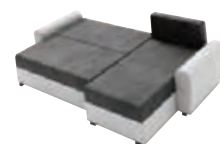

Kuchyně ETHAN 180/240 cm

Typizovaná sestava o délce 180 cm (dolní řada)/240 cm (horní řada) • barva: korpus - dub sonoma, dvířka - dub sonoma, pracovní deska - dub sonoma • hloubka skříněk: dolní 45 cm (s pracovní deskou 60 cm), horní 30 cm • pracovní deska: dělená - 1x 40 cm + 1x 60 cm, hloubka 60 cm, tloušťka 28 mm • materiál - LTD (lamino) • skřínky se mohou sestavit dle potřeb klienta • dřez a spotřebiče nejsou v ceně • na dřezovou skřínku se pracovní deska nedodává, doporučujeme dokoupit celoplošný dřez BENEDICT 80x60 cm

-30% 7-570 Kč
5 290 Kč
možnost na splátky: záloha 0 Kč, 11x529 Kč