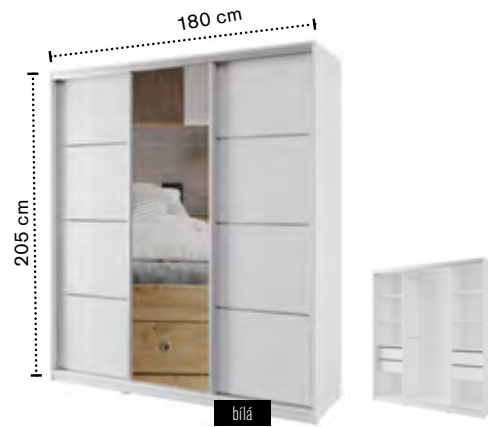

dub sonoma

wenge/dub sonoma

~~9 420 Kč~~ 8 888 Kč

-15% CENA S KÓDEM „NEJBY10“

7 999 Kč

Šatní skříň NEJBY BARNABA 150 cm

- Šatní skříň s posuvnými dveřmi a zrcadlem
- barva: bílá, bílý lesk, dub sonoma nebo dub wotan
 - rozměry (šxvxh): 150x205x56,3 cm
 - materiál: lamino, melaminová hrana
 - lišty na dveřích není nutné instalovat

~~13 510 Kč~~ 12 888 Kč

-14% CENA S KÓDEM „NEJBY10“

11 599 Kč

Šatní skříň NEJBY BARNABA 180 cm

- Šatní skříň s posuvnými dveřmi a zrcadlem
- barva: bílá
 - rozměry (šxvxh): 180x205x56,3 cm
 - materiál: lamino, melaminová hrana
 - lišty na dveřích není nutné instalovat