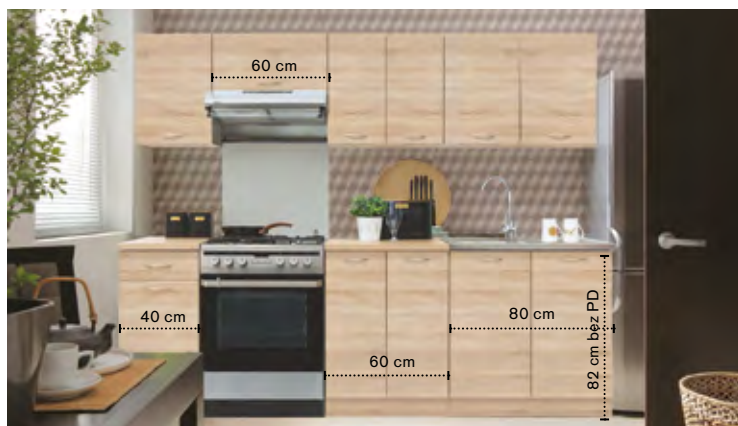

~~21 620 Kč~~ 20 777 Kč

-14% CENA S KÓDEM „NEJBY10“

18 699 Kč

Křeslo WILUNA

potahová látka: světlé šedá látka/tmavě šedá látka • rozměry (š \times v \times h): 95x77x85 cm

CENA S KÓDEM „NEJBY10“

~~5 999 Kč~~ 5 399 Kč

Taburet WILUNA

potahová látka: světlé šedá látka/tmavě šedá látka • rozměry (š \times v \times h): 48x48x42 cm • úložný prostor

CENA S KÓDEM „NEJBY10“

~~2 666 Kč~~ 2 399 Kč

Kuchyně ETHAN 180/240 cm

Typizovaná sestava o délce 180 cm (dolní řada)/240 cm (horní řada) • barva: dub sonoma • hloubka skříněk: dolní 45 cm (s pracovní deskou 60 cm), horní 30 cm • pracovní deska: dělená - 1x 40 cm + 1x 60 cm, hloubka 60 cm, tloušťka 28 mm • materiál - LTD (lamino) • skříněky se mohou sestavit dle potřeb klienta • dřez, spotřebiče a dekorace nejsou v ceně • na dřezovou skříněku se pracovní deska nedodává, doporučujeme dokoupit celoplošný dřez