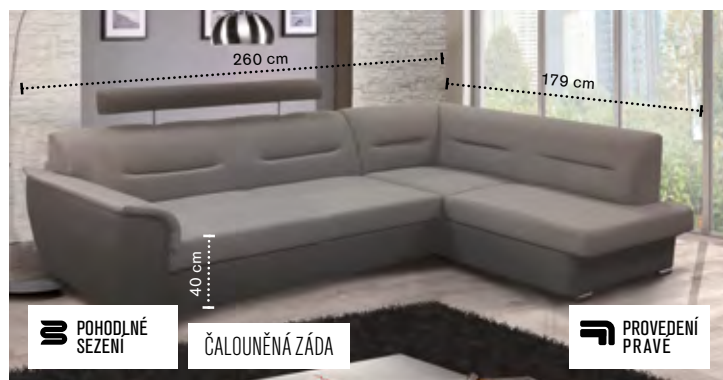

~~7 820 Kč~~ 7 110 Kč

-18% CENA S KÓDEM „NEJBY10“

6 399 Kč

POHODLNÉ SEZENÍ

PROVEDENÍ LEVÉ

Rozkládací rohová sedačka ARCHUN

Rozkládací rohová sedačka • levé nebo pravé provedení • potahová látka: černá látka/černá ekokůže • rozměry (d \times s \times v): 250x91x172 cm, výška sedu 44 cm, prostor pro spaní 127x198 cm • materiál: vlnité pružiny • úložný prostor

~~21 460 Kč~~ 20 554 Kč

-14% CENA S KÓDEM „NEJBY10“

18 499 Kč

Křeslo ARCHUN

potahová látka: černá látka/černá ekokůže • rozměry (š \times v \times h): 85x88x85 cm

CENA S KÓDEM „NEJBY10“

~~5 888 Kč~~ 5 299 Kč

Taburet ARCHUN

potahová látka: černá látka/černá ekokůže • rozměry (š \times v \times h): 35,5x38x35,5 cm

CENA S KÓDEM „NEJBY10“

~~2 221 Kč~~ 1 999 Kč

POHODLNÉ SEZENÍ

ČALOUNĚNÁ ZÁDA

PROVEDENÍ PRAVÉ

Rozkládací rohová sedačka WILUNA

Rohová sedačka se záhlavníkem • levé nebo pravé provedení • potahová látka: světlé šedá látka/tmavě šedá látka • rozměry (d \times s \times v): 260x179x77/90-102 cm, výška sedu 40 cm, prostor pro spaní 130x200 cm • úložný prostor • jádro sedačky je tvořeno pružinovou matrací