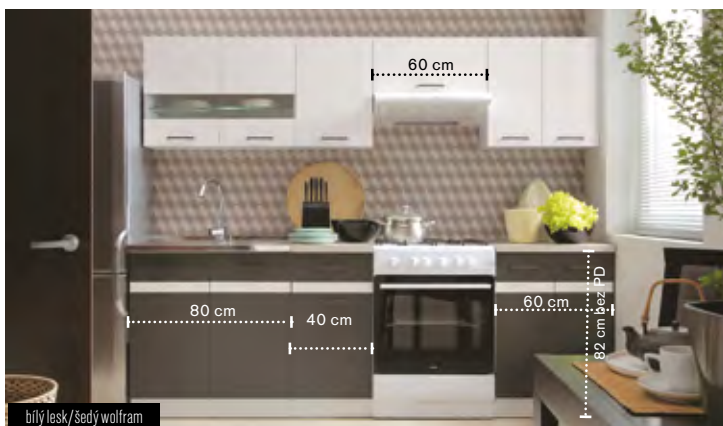

bílý lesk/šedý wolfram

Kuchyně JAMISON 180/240 cm

• materiál: LTD • součástí každé skříněky je korpus, dvířka, úchyty a také pracovní deska (tloušťka 32 mm) • na dřezovou skříněku se pracovní deska nedodává, doporučujeme dokoupit celoplošný dřez • dřez, spotřebiče a dekorace nejsou v ceně • skříněky se mohou sestavit dle potřeb klienta

dub sonoma

wenge/dub sonoma

~~9 420 Kč~~ 8 888 Kč

-15% CENA S KÓDEM „NEJBY10“

7 999 Kč